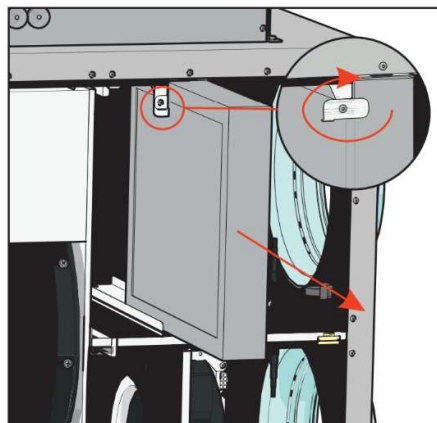

RIRS 350 P EKO 3.0

- Norėdami išimti filtrus, atidarykite priekinį dangtelį ir išimkite filtrus.
- Naudokite tiekiamam orui: MPL 323x260x46-ePM1-70 (F7)
- Naudokite ištraukiamam orui: MPL 323x260x46-ePM10-55 (M5).

Standartiniai filtrai:

- Filter panel cardboard frame MPL 323x260x46-ePM1-70 (F7)
Filter panel cardboard frame MPL 323x260x46-ePM10-55 (M5)