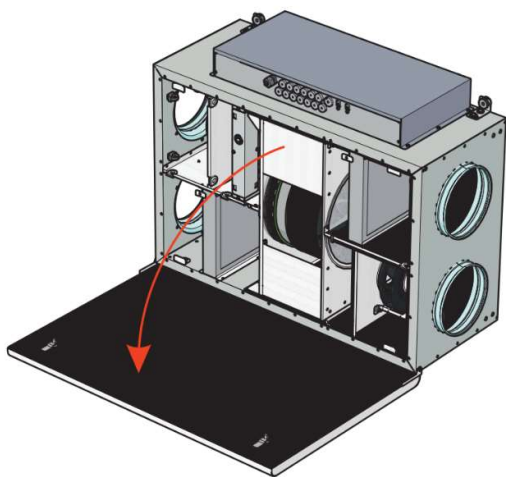

RIRS 350 P EKO 3.0

- Norėdami išimti filtrus, atidarykite priekinį dangtelį ir išimkite filtrus.
- Naudokite tiekiamam orui: MPL 323x260x46-ePM1-70 (F7)
- Naudokite ištraukiamam orui: MPL 323x260x46-ePM10-55 (M5).

Standartiniai filtrai:

- Filter panel cardboard frame MPL 323x260x46-ePM1-70 (F7)
Filter panel cardboard frame MPL 323x260x46-ePM10-55 (M5)