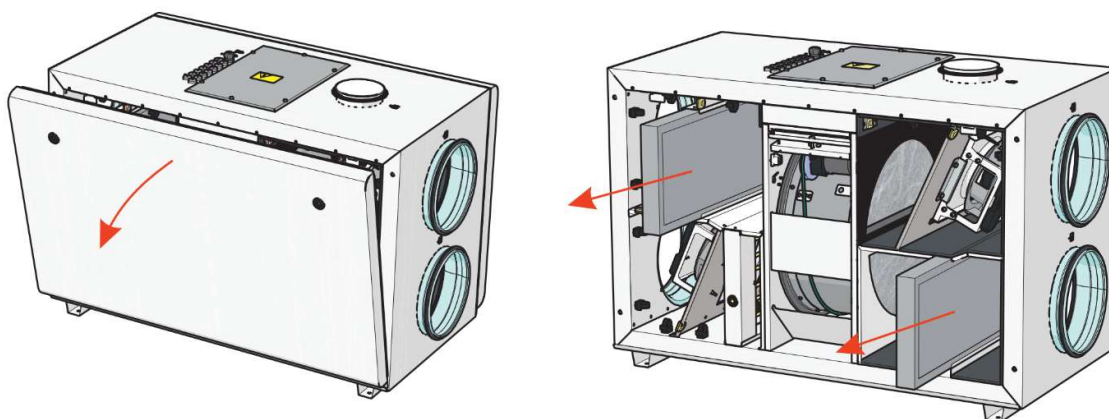

RIRS 400-700 H EKO 3.0

- Norėdami išimti filtrus, atidarykite priekinį dangtelį ir išimkite filtrus.
- Naudokite tiekiamam orui: MPL 450x170x46-ePM1-70 (F7) (**RIRS 400 V EKO 3.0**)
- Naudokite ištraukiamam orui: MPL 450x170x46-ePM10-55 (M5) (**RIRS 400 V EKO 3.0**).

- Naudokite tiekiamam orui: MPL 545x260x46-ePM1-70 (F7) (**RIRS 700 V EKO 3.0**)
- Naudokite ištraukiamam orui: MPL 545x260x46-ePM10-55 (M5) (**RIRS 700 V EKO 3.0**)

Standartiniai filtrai:

RIRS 400H EKO 3.0