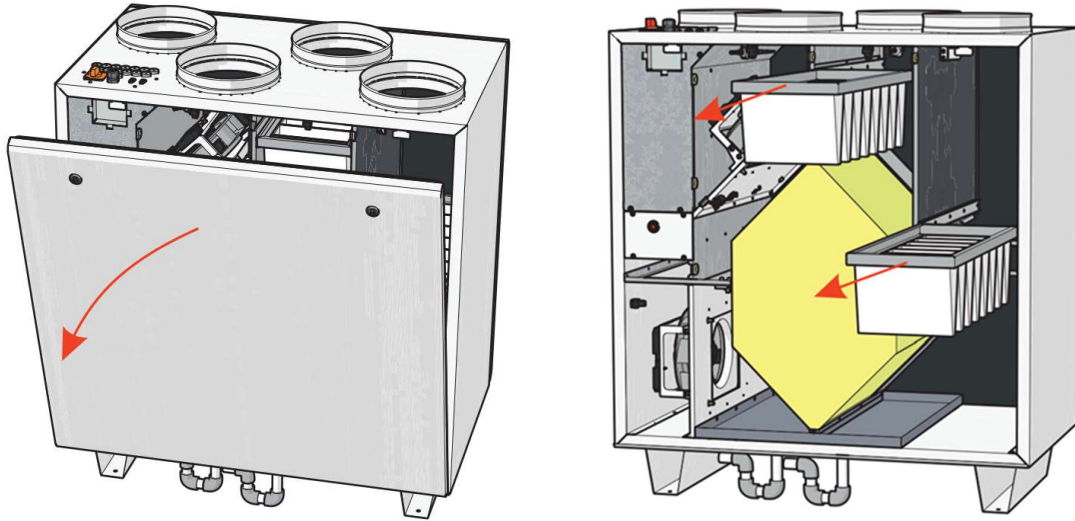

## RIS 700 V EKO 3.0

- Norėdami išimti filtrus, atidarykite priekinį dangtelį ir išimkite filtrus.
- Naudokite filtrų kišenę su metaliniu rėmeliu: FMK 600x228x170-8 ePM10-65-SE (M5)

### Standartinis filtras:

- Filter Pocket with metal frame: FMK 600x228x170-8 ePM10-65-SE (M5)