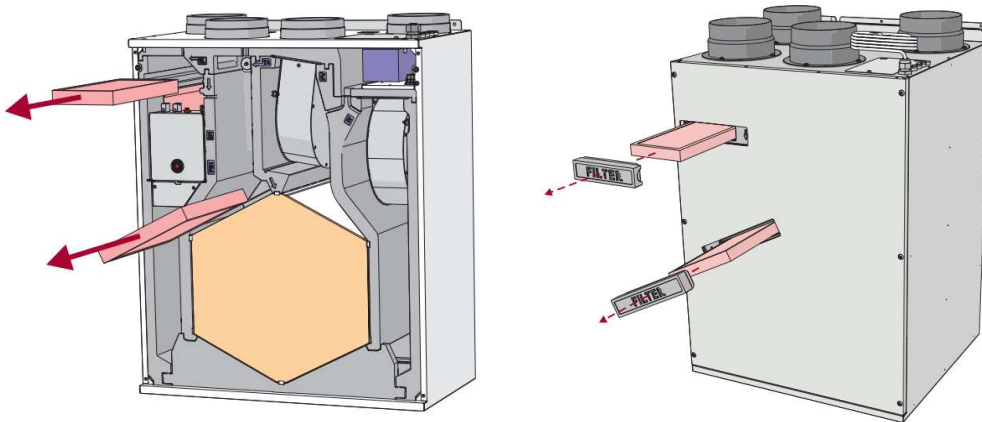

Smarty 3X V/4X V

- Norėdami išimti filtrus, atidarykite filtro dangtelį patraukdami dirželį ir išimkite filtrus.
- Tiekiamam orui naudoti: MPL Z 475x134x25-Coarse-65, su rankenėle (G4)
- Ištraukiamam orui naudoti: MPL Z 475x180x25-Coarse-65, su rankenėle (G4)

Standartiniai filtrai:

- Tiekiamam orui naudoti: MPL Z 475x134x25-Coarse-65, su rankenėle (G4)
- Ištraukiamam orui naudoti: MPL Z 475x180x25-Coarse-65, su rankenėle (G4)

Pakaitiniai filtrai:

- Tiekiamam orui naudoti: MPL 475x134x25-ePM1-70, with handle (F7)